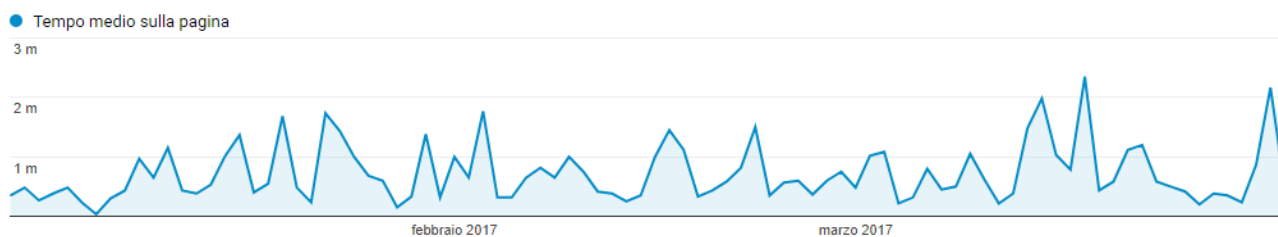

## 1.1 VISUALIZZAZIONI DI PAGINA<sup>2</sup>

Totale nel periodo: 2.908

## 1.2 VISUALIZZAZIONI DI PAGINA UNICHE<sup>3</sup>

Totale nel periodo: 1.465

## 1.3 TEMPO MEDIO SULLA PAGINA<sup>4</sup>

Media nel periodo: 00:00:51

<sup>2</sup> Indica il numero totale di pagine visualizzate

<sup>3</sup> Indica il numero di sessioni in cui la pagina specificata è stata visualizzata almeno una volta. Si calcola una visualizzazione di pagina unica per ogni combinazione *URL della pagina + Titolo della pagina*