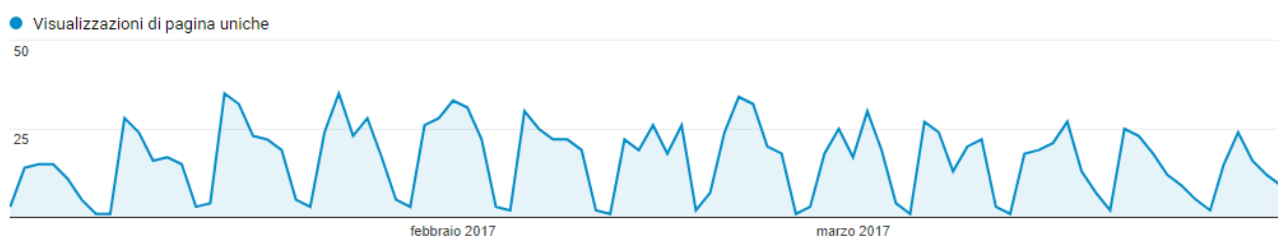

1.2 VISUALIZZAZIONI DI PAGINA UNICHE³

Totale nel periodo: 1.465