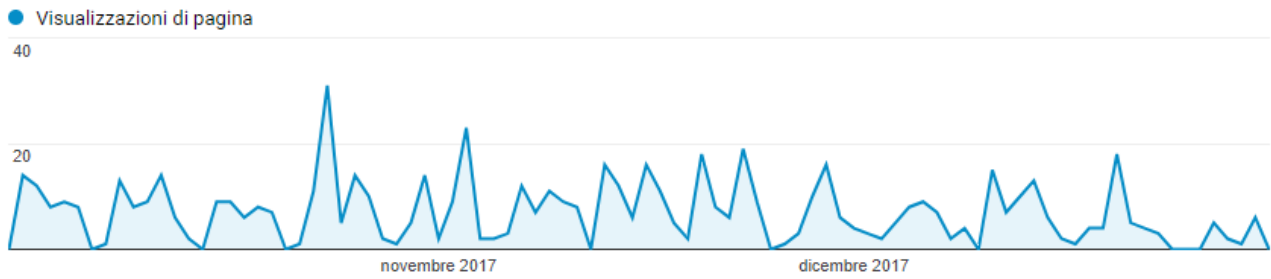

4 IV TRIMESTRE 2017

4.1 VISUALIZZAZIONI DI PAGINA

Totale nel periodo: 639