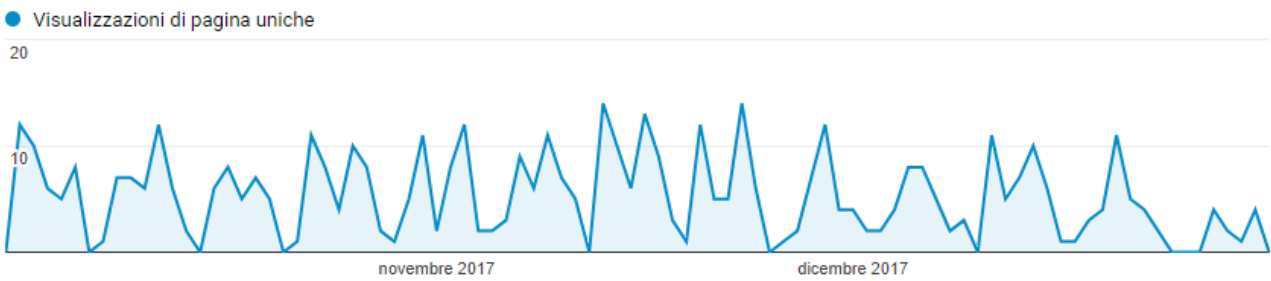

4.2 VISUALIZZAZIONI DI PAGINA UNICHE

Totale nel periodo: 484