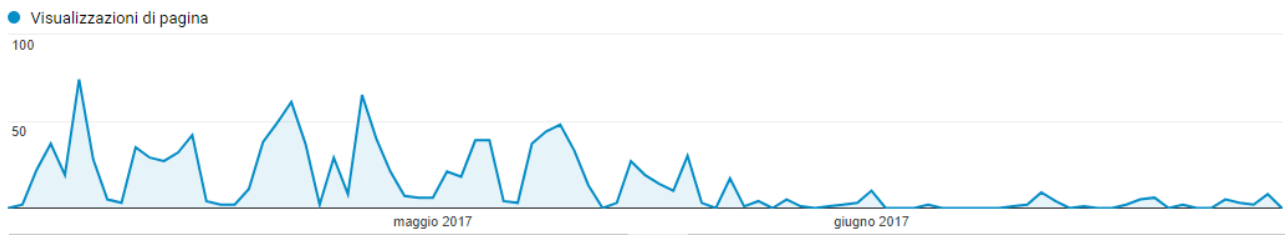

2 II TRIMESTRE 2017

2.1 VISUALIZZAZIONI DI PAGINA

2.1.1 VECCHIO PORTALE

Totale nel periodo: 1.244