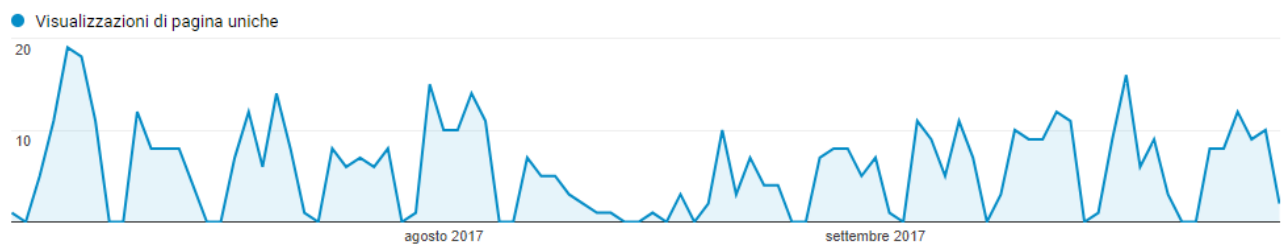

3.2 VISUALIZZAZIONI DI PAGINA UNICHE

Totale nel periodo: 553