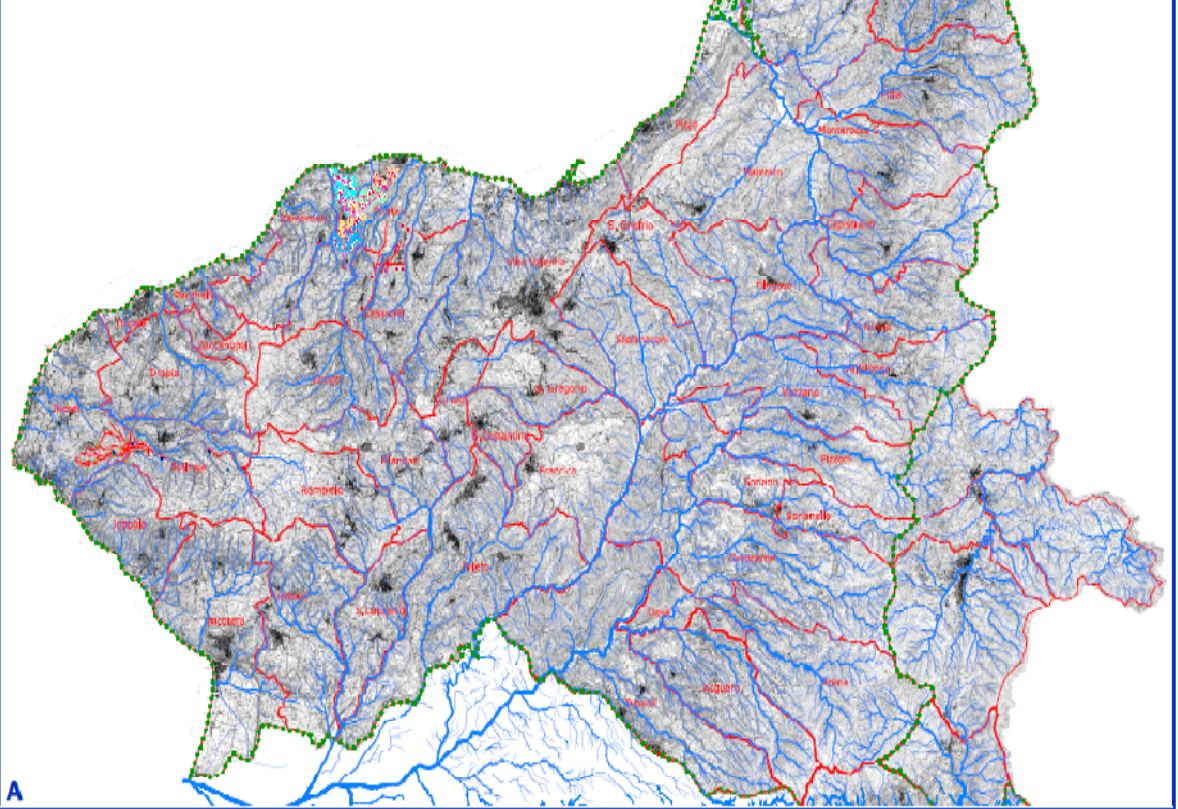

  
**CONSORZIO DI BONIFICA  
TIRRENO VERONESE**  
Consorzio di Bonifica - Autorizzazio D.L. n. 1/1984

**PIANO DI CLASSIFICA**  
Consorzio di Bonifica - Autorizzazio D.L. n. 1/1984

Foglio: 21      scala: 1:50.000

**CARTA DEGLI IMPIANTI DI IRRIGAZIONE**

Strada:      Canale:      Semaforo:

Autore:      per elaborazione:      per elaborazione:  
Consorzio di Bonifica Tirreno Veronese      Consorzio di Bonifica Tirreno Veronese      Consorzio di Bonifica Tirreno Veronese

**LEGENDA**

 Collezionabile  
 Irrigabile

**IMPIANTI DI IRRIGAZIONE**  
 - Muricci  
 - GR27  
 - Spingia Mead

0 1 2 3 4 5 Km