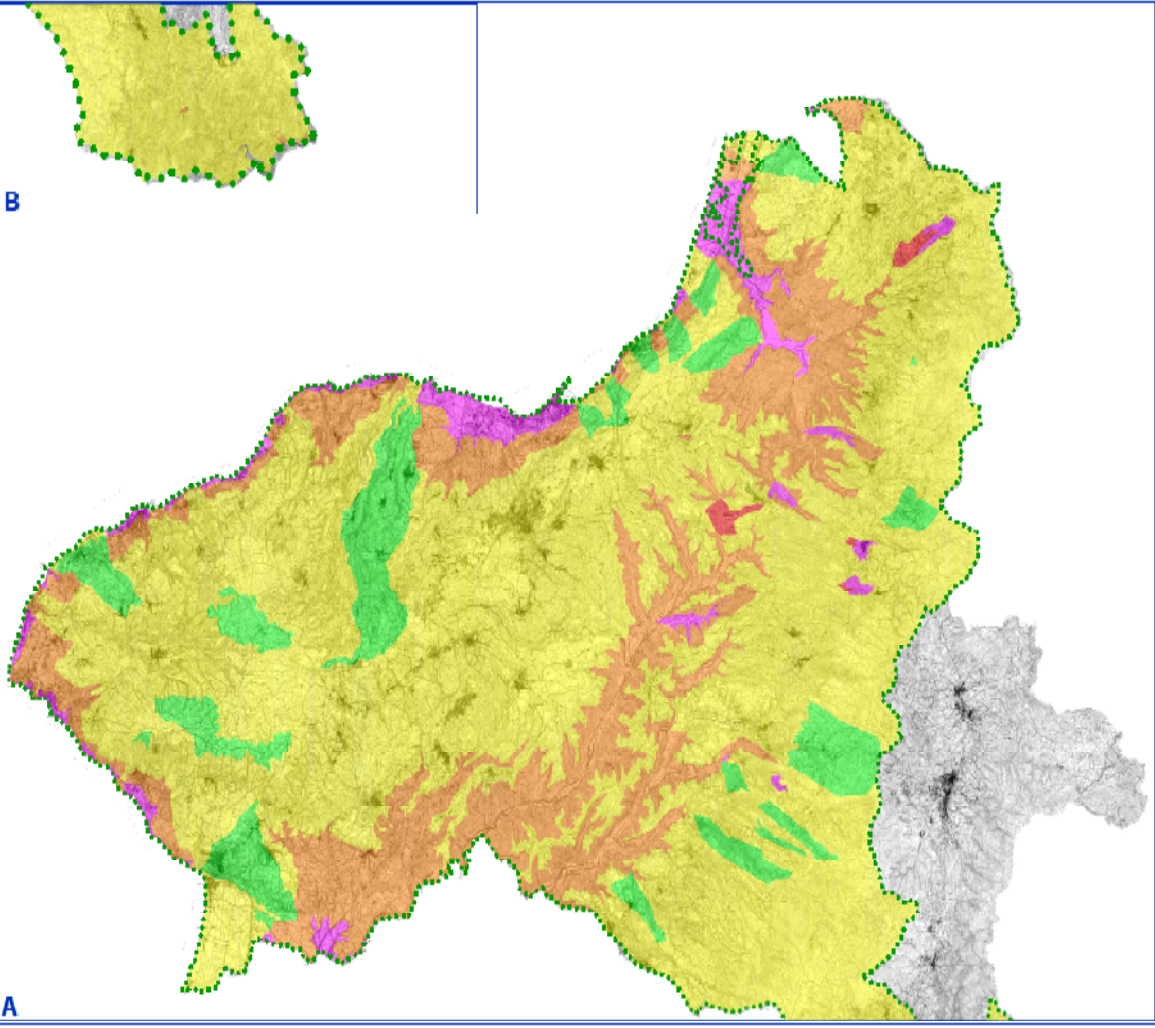

CONSORZIO DI BONIFICA  
TIRRENO VIBONESE  
PIANO DI CLASSIFICA  
CARTA DELL'INDICE DI RISCHIO

PROV. 12 120100

CONSORZIO DI BONIFICA  
TIRRENO VIBONESE  
PIANO DI CLASSIFICA  
CARTA DELL'INDICE DI RISCHIO

PROV. 12 120100

CONSORZIO DI BONIFICA  
TIRRENO VIBONESE  
PIANO DI CLASSIFICA  
CARTA DELL'INDICE DI RISCHIO

PROV. 12 120100

B

A

LEGENDA

- 0.3
- 0.7
- 1
- 1.2
- 1.5