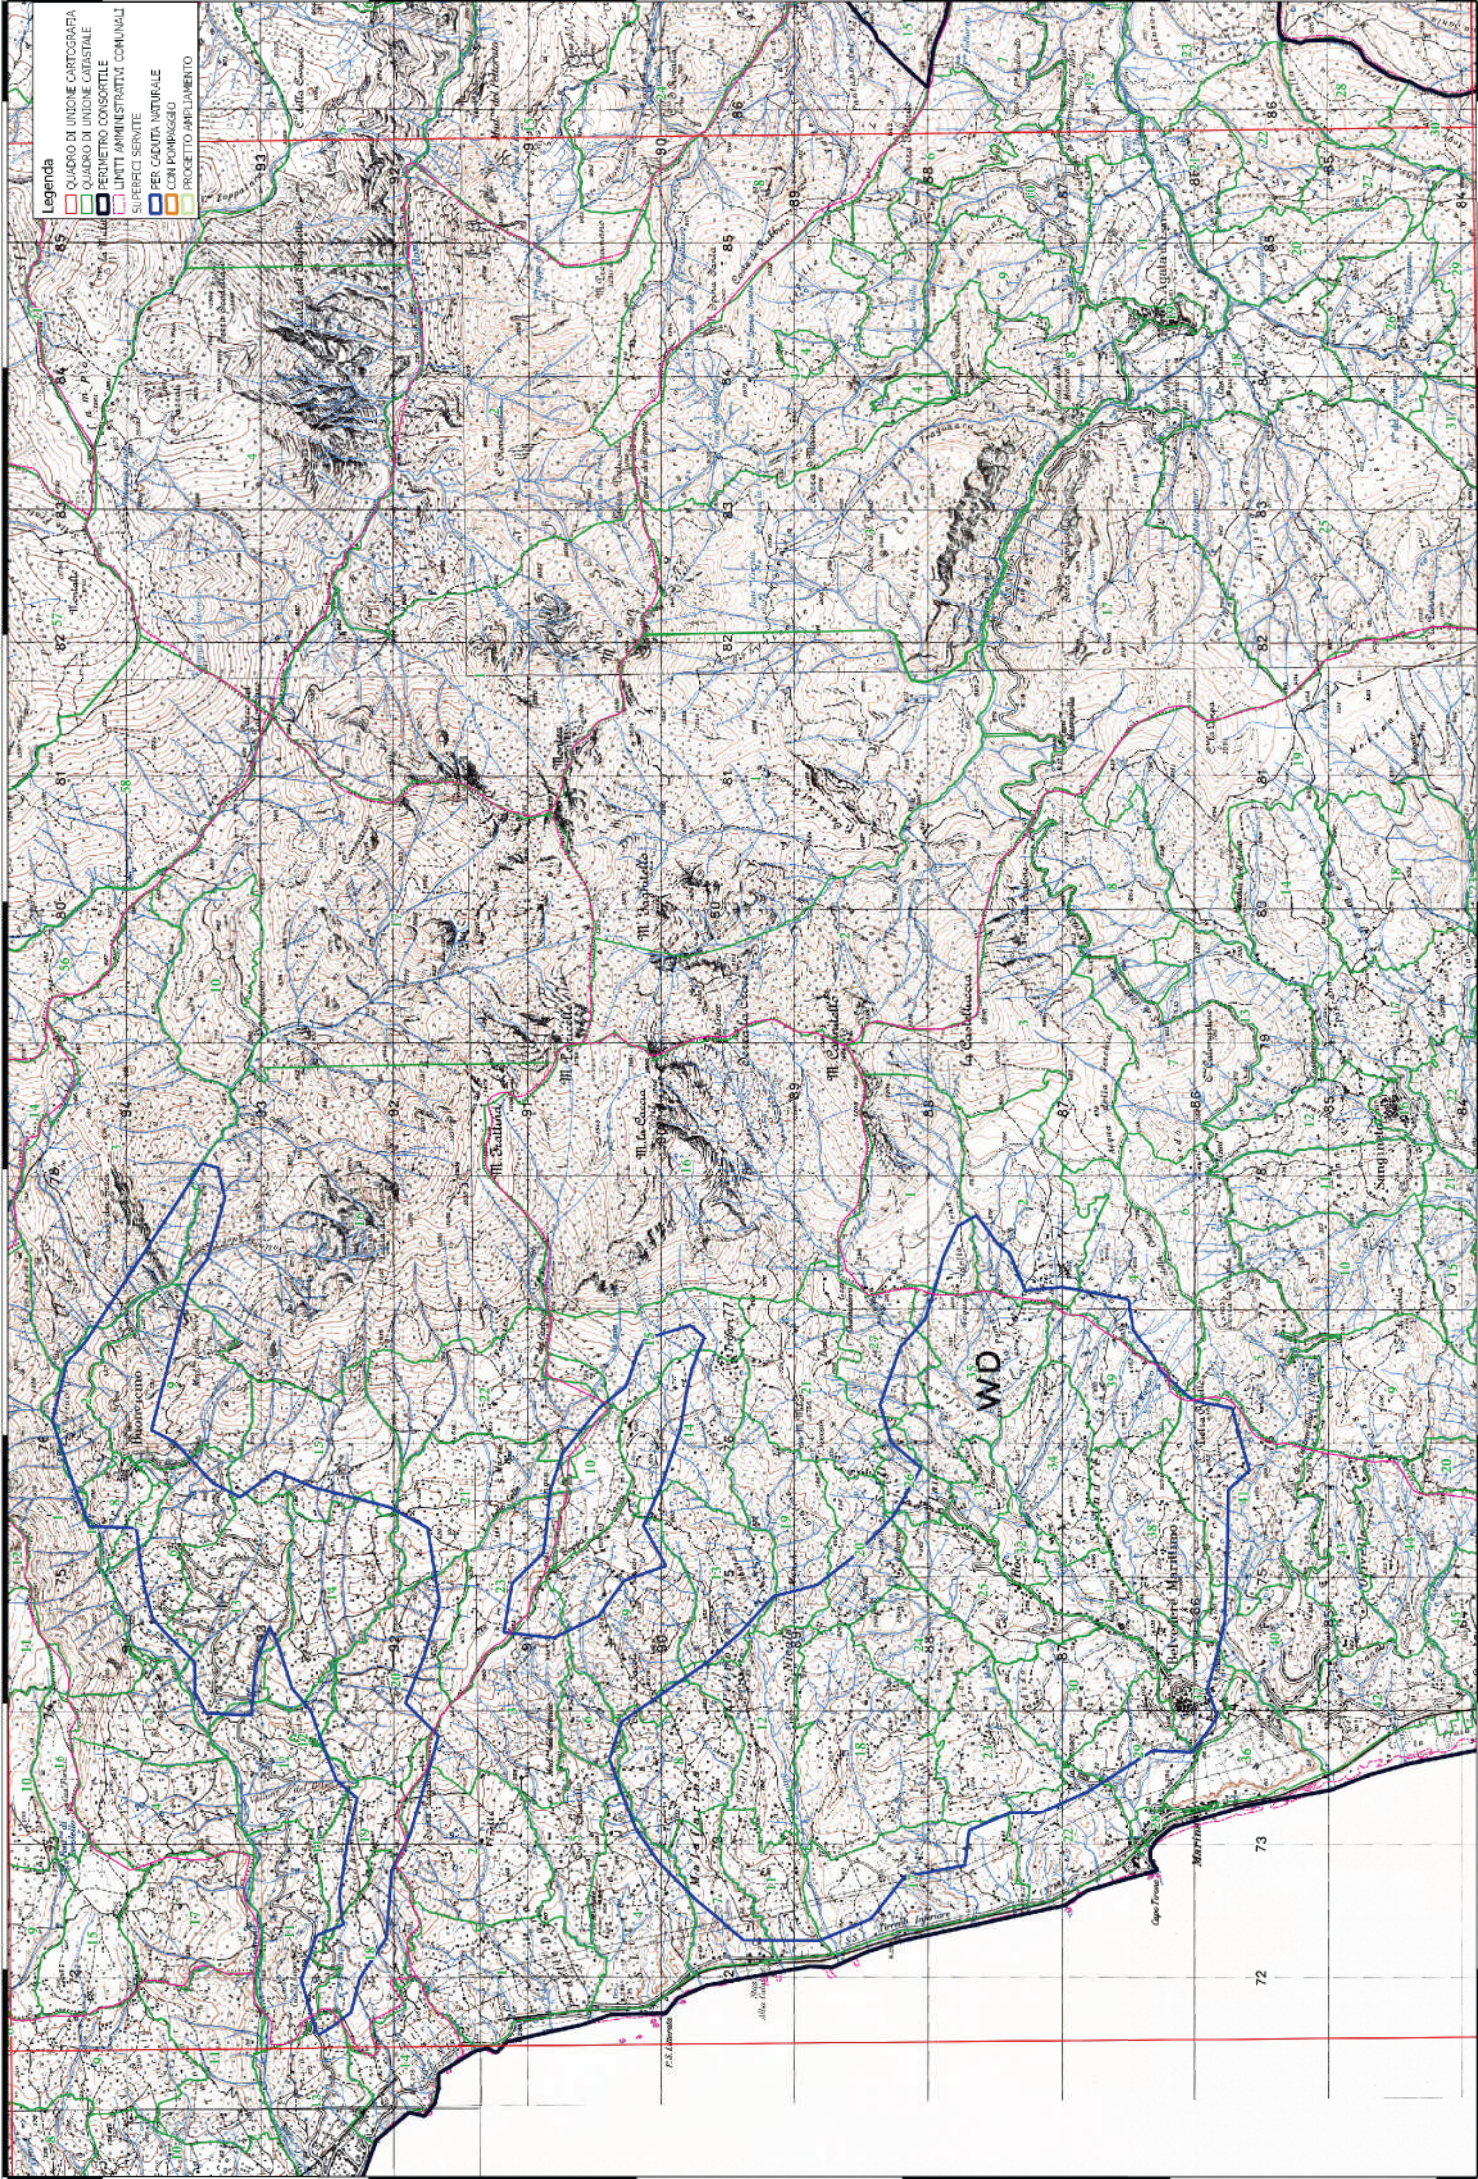

REGIONE CALABRIA

CONSORZIO DI BONIFICA INTEGRALE DEI BACINI DEL TIRRENO COSENTINO

ELABORAZIONI SISTEMA INFORMATIVO TERRITORIALE
CARTOGRAFIA DEL COMPARTIMENTO CONSORSILE
CON PARTICOLAZIONE DELLE ANNE CON INDIRIZZO IRREGOLARE

DATA: Maggio 2015
SCALA: 1:50.000

- Legenda**
- QUADRO DI UNIONE CARTOGRAFICA
 - QUADRO DI UNIONE CATASTALE
 - PERIMETRO CONSORSILE
 - LIMITI AMMINISTRATIVI COMUNALI
 - SUPERFICI SERVITE
 - PER CADUTA NATURALE
 - CON FOMPIGGIO
 - PROGETTO ARIELAMENTO

007000961 007000963 007000965 007000967 007000969 007000971 007000973 007000975 007000977 007000979

259900100 259900101 259900102 259900103 259900104 259900105 259900106 259900107 259900108 259900109 259900110